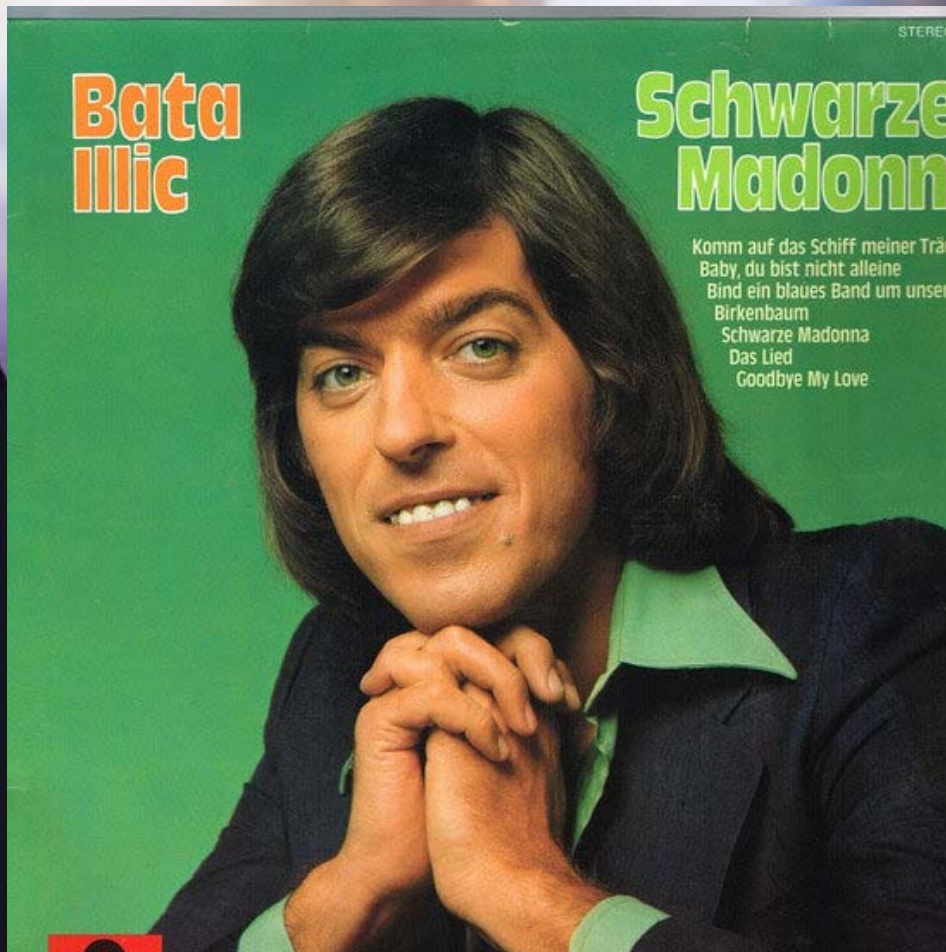

Chart-Chronologie Deutschland Singles und Alben

BATA ILLIC

Feb 2023

zusammengestellt von Volker Dörken

Von den 1950ern bis heute!

vdw56

Chart - Chronologie Deutschland

22.02.2023 Alle platzierten Titel aus den offiziellen deutschen Single- und Album-Charts

► Bata Illic & Eike Immel

ALBEN

		Einstieg	Beste Position	Wochen in Top			UK	US
				100	40	10		
1	Die Welt ist voller Liebe	15.01.1971	46	4				
2	Mädchen, wenn du einsam bist	15.07.1972	42	9				
3	Schwarze Madonna	15.04.1974	48	4				
4	Goldene Zeiten	24.06.2022	48	1				

Volker Dörken // vdw56@gmx.net // www.chart-history.net

Bata Illic

03/1967
1 BP: 28 Woc: 2 W10:

Die Welt ist voller Liebe

11/1968
2 BP: 16 Woc: 20 W10:

Mit verbundenen Augen

05/1969
3 BP: 20 Woc: 9 W10:

Die Liebe kommt am Abend -
das Glück kommt in der Nacht