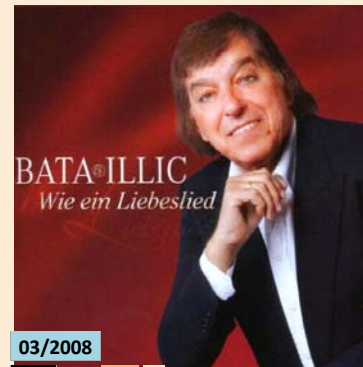

Mädchen mit den traurigen Augen

03/2008
23 BP: 18 Woc: 6 W10:

Wie ein Liebeslied