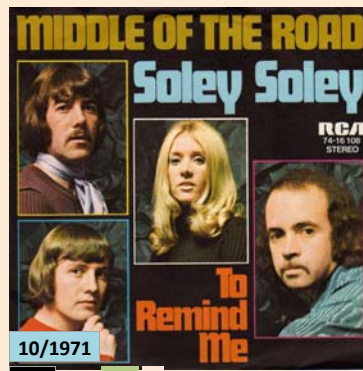

Alben

	Titel	Wochen
Top 100	3	38
Top 40	1	30
Top 10	--	--
Platz 1	--	--

Beste Platzierung **13**

S I N G L E S

	Einstieg	Beste Position	Wochen in Top			UK	US
			100	40	10		
1 Chirpy Chirpy Cheep Cheep	12.04.1971	2	29	29	20	1	
2 Tweedle Dee Tweedle Dum	21.06.1971	15	21	19		2	
3 Soley Soley	18.10.1971	2	24	22	15	5	
4 Sacramento (A Wonderful Town)	10.01.1972	1 ³	27	27	17	23	
5 Samson And Delilah	03.04.1972	2	24	24	17	26	
6 Bottoms Up	25.09.1972	2	23	23	15		
7 Yellow Boomerang	05.03.1973	6	20	18	6		
8 Kailakee Kailako	06.08.1973	29	8	5			
9 Samba d'amour	24.09.1973	35	5	1			
10 Honey No	28.01.1974	31	5	4			
11 Rockin' Soul	08.07.1974	31	2	1			
12 Everybody Loves A Winner	19.04.1976	43	2				

A L B E N

	Einstieg	Beste Position	Wochen in Top			UK	US
			100	40	10		
1 Acceleration	15.04.1972	13	30	30			
2 Drive On	15.05.1973	48	4				
3 Music Music	15.11.1973	45	4				

Volker Dörken // vdw56@gmx.net // www.chart-history.net

Middle Of The Road

04/1971
1 BP: 2 Woc: 29 W10: 20
Chirpy Chirpy Cheep Cheep

06/1971
2 BP: 15 Woc: 21 W10:
Tweedle Dee Tweedle Dum

10/1971
3 BP: 2 Woc: 24 W10: 15
Soley Soley

01/1972
4 BP: 1 3 Woc: 27 W10: 17
Sacramento (A Wonderful Town)